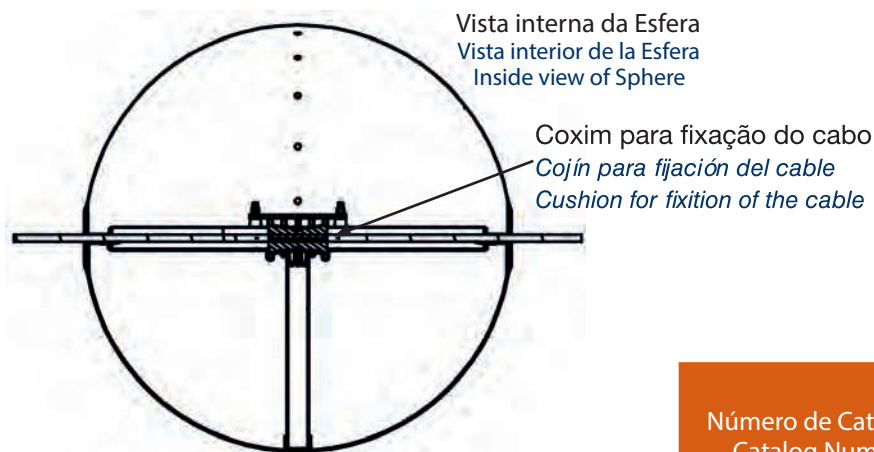

#### Características

- Fabricada em polietileno de média densidade.
- Diâmetro de 600 mm.
- Coloração laranja - Munsell-2,5 YR 6/14.
- Furos para drenagem.
- Em duas metades com encaixe para junção.
- Não se desloca, não gira, não se atrita com o cabo e não causa eletrólise ou ressonância harmônica na vibração.
- Sistema de fixação através de coxim em elastômero fixado no interior da esfera.
- Carga de escorregamento: 20 daN.
- Instalação fácil e rápida.

#### Características

- Fabricada en polietileno de media densidad.
- Diámetro 600 mm.
- Color naranja - Munsell-2,5 YR 6/14.
- Perforaciones para drenaje.
- En dos mitades con encaje para conexión.
- No desliza, no gira, no hay rozamiento contra el cable y tampoco electrólisis o resonancia armónica en la vibración.
- Sistema de fijación a través de un cojín de elastómero fijado en el interior de la esfera.
- Carga de deslizamiento: 20 daN
- Instalación fácil y rápida.

#### Features

- Made of medium density polyethylene.
- Diameter 600 mm.
- International orange - Munsell-2,5 YR 6/14.
- Holes for drainage.
- In two halves clamped together.
- No maintenance is required.
- Does not slip, no oscillate, chafe, cause electrolysis or harmonic vibration.
- Fastening system through elastomer cushion fixed inside the sphere.
- Sustained load: 20 daN.
- Fast and easy installation.